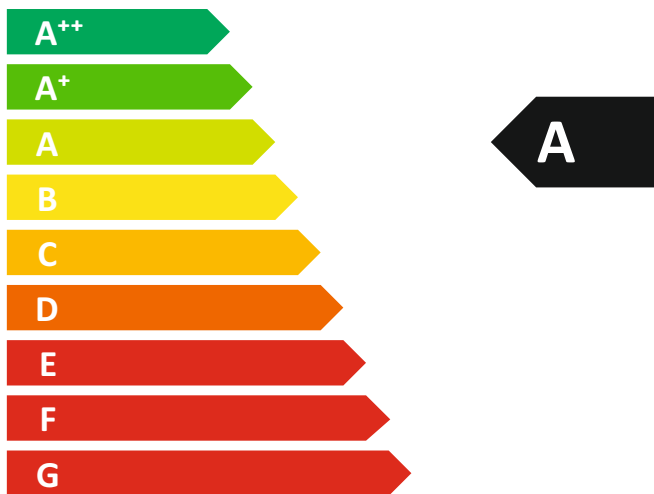

# ENERG

енергия • ενεργεια

Y

IJA

IE

IA

DEFRO HOME SOLUM  
DEFRO HOME SOLUM LOG  
DEFRO HOME SOLUM TOP

## DEFRO

9,0  
kW

ENERGIA • ЕНЕРГИЯ • ΕΝΕΡΓΕΙΑ • ENERGIJA • ENERGY • ENERGIE • ENERGI

2015/1186