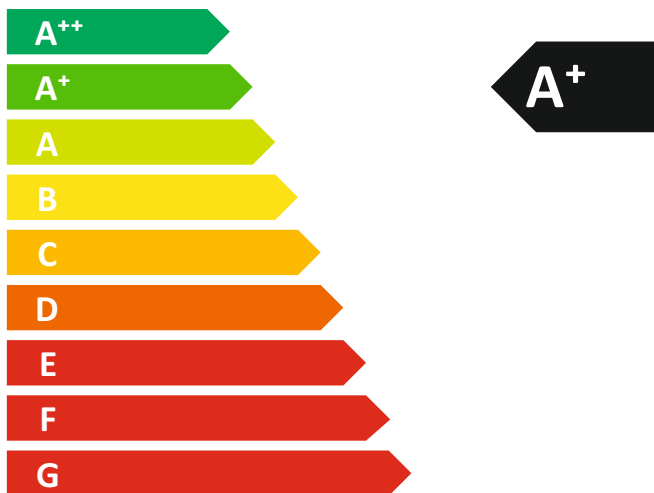

# ENERG

енергия • ενέργεια

Y

IJA

IE

IA

## DEFRO DEFRO HOME PORTAL ME

**11,0**  
kW

ENERGIA • ЕНЕРГИЯ • ΕΝΕΡΓΕΙΑ • ENERGIJA • ENERGY • ENERGIE • ENERGI

2015/1186