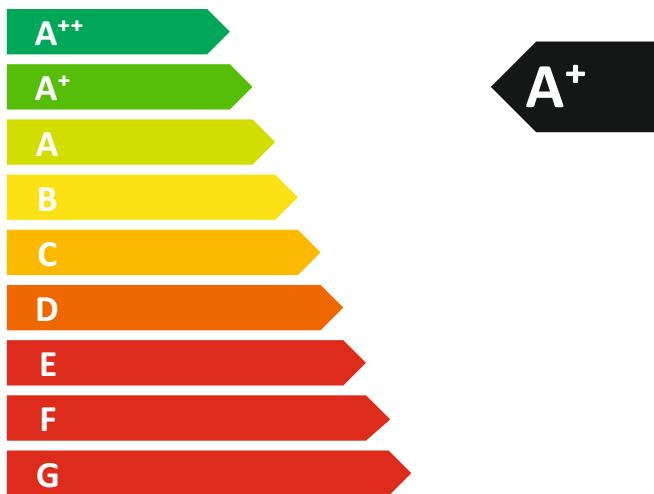

# ENERG

енергия • ενεργεια

Y

IJA

IE

IA

## **DEFRO** DEFRO HOME PORTAL ME G

**11,0**  
kW

ENERGIA • ЕНЕРГИЯ • ΕΝΕΡΓΕΙΑ • ENERGIJA • ENERGY • ENERGIE • ENERGI

2015/1186