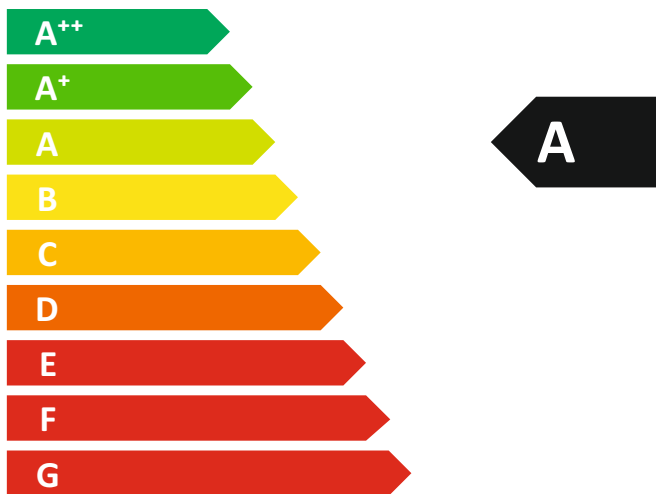

ENERG

енергия · ενεργεια

DEFRO DEFRO HOME ORTI

9,0
kW

ENERGIA • ЕНЕРГИЯ • ΕΝΕΡΓΕΙΑ • ENERGIJA • ENERGY • ENERGIE • ENERGI