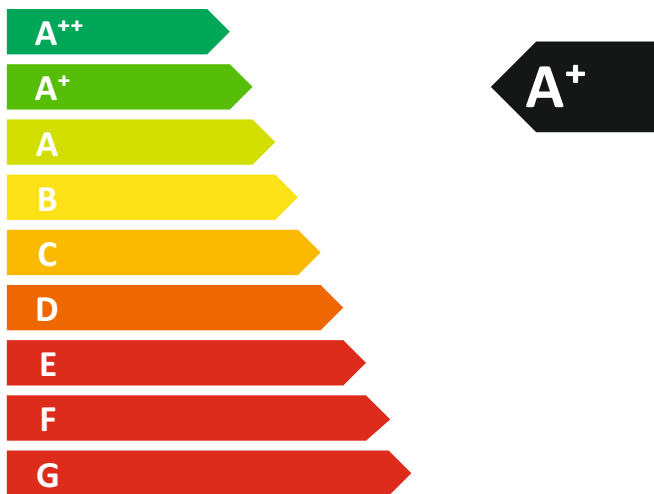

ENERG

енергия • ενεργεια

Y

IJA

IE

IA

DEFRO DEFRO HOME OMNIPPELL

8,0
kW