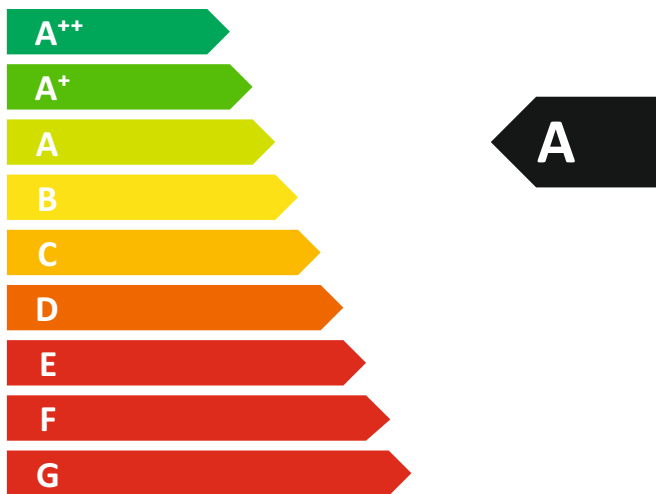

ENERG

енергия · ενέργεια

DEFRO

DEFRO HOME
INTRA ME BP SLIM

8,3
kW

ENERGIA • ЕНЕРГИЯ • ΕΝΕΡΓΕΙΑ • ENERGIJA • ENERGY • ENERGIE • ENERGI

2015/1186