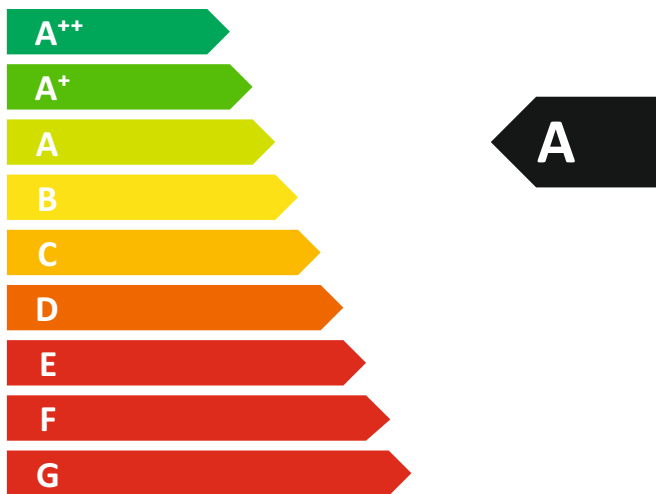

ENERG

енергия · ενέργεια

DEFRO

DEFRO HOME
INTRA ME BP SLIM G

8,3
kW

ENERGIA • ЕНЕРГИЯ • ΕΝΕΡΓΕΙΑ • ENERGIJA • ENERGY • ENERGIE • ENERGI

2015/1186