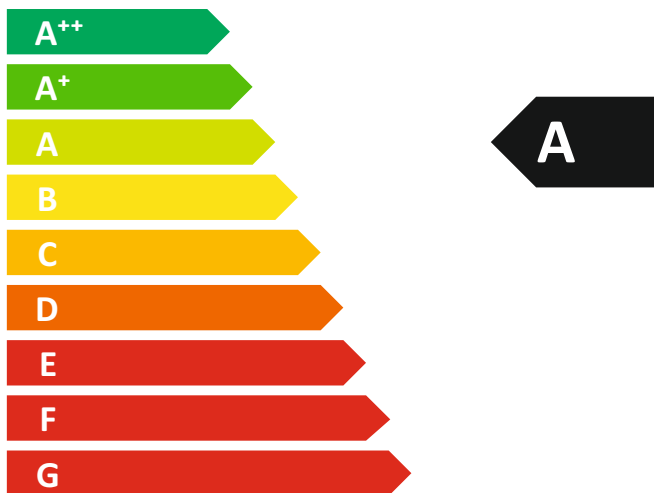

ENERG

енергия · ενεργεια

Y

IJA

IE

IA

DEFRO

DEFRO HOME
INTRA ME BL SLIM

8,3

kW

ENERGIA • ЕНЕРГИЯ • ΕΝΕΡΓΕΙΑ • ENERGIJA • ENERGY • ENERGIE • ENERGI

2015/1186