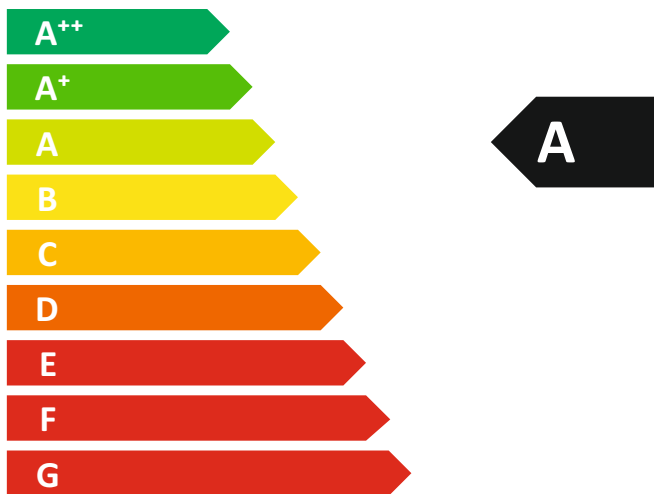

ENERG

енергия • ενεργεια

Y

IJA

IE

IA

DEFRO

DEFRO HOME IMPULS SM BP G

DEFRO HOME IMPULS SM BL G

9,0

kW

ENERGIA • ЕНЕРГИЯ • ΕΝΕΡΓΕΙΑ • ENERGIJA • ENERGY • ENERGIE • ENERGI

2015/1186