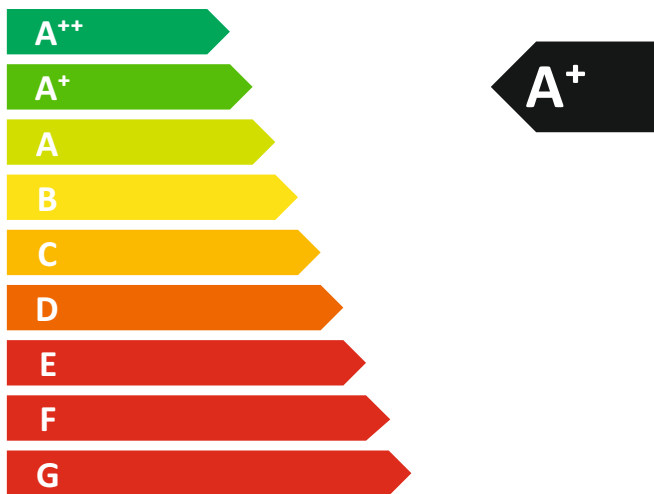

ENERG

енергия • ενεργεια

Y

IJA

IE

IA

DEFRO

DEFRO HOME IMPULS SM
BASIC

7,0
kW

ENERGIA • ЕНЕРГИЯ • ΕΝΕΡΓΕΙΑ • ENERGIJA • ENERGY • ENERGIE • ENERGI

2015/1186