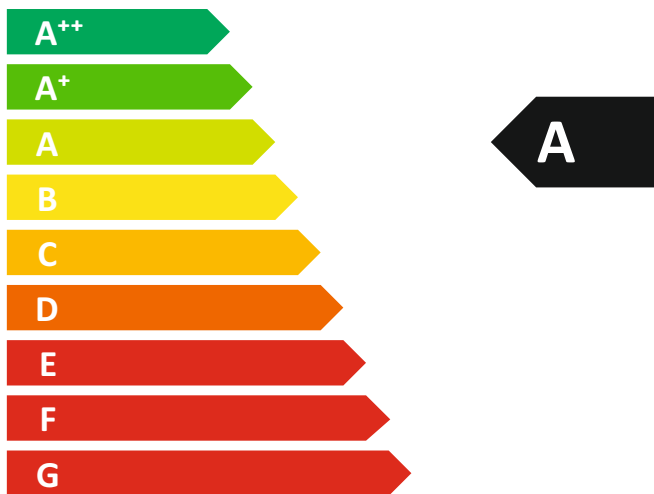

## DEFRO

9,0  
kW

ENERGIA • ЕНЕРГИЯ • ΕΝΕΡΓΕΙΑ • ENERGIJA • ENERGY • ENERGIE • ENERGI

2015/1186