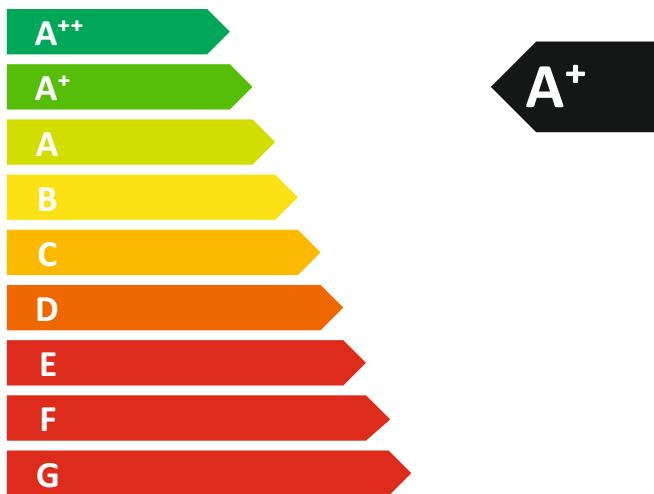

ENERG

енергия • ενέργεια

Y

IJA

IE

IA

DEFRO DEFRO HOME CERES TOP

6,0
kW