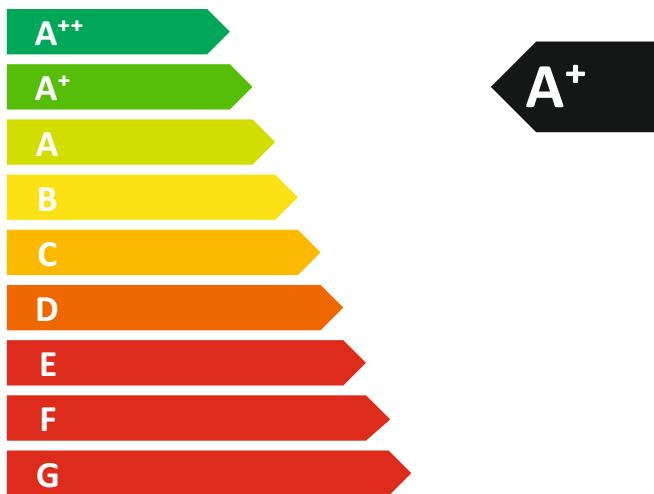

# ENERG

енергия • ενέργεια

Y

IJA

IE

IA

## **DEFRO** DEFRO HOME CERES ELI

**6,0**  
kW

ENERGIA • ЕНЕРГИЯ • ΕΝΕΡΓΕΙΑ • ENERGIJA • ENERGY • ENERGIE • ENERGI

2015/1186