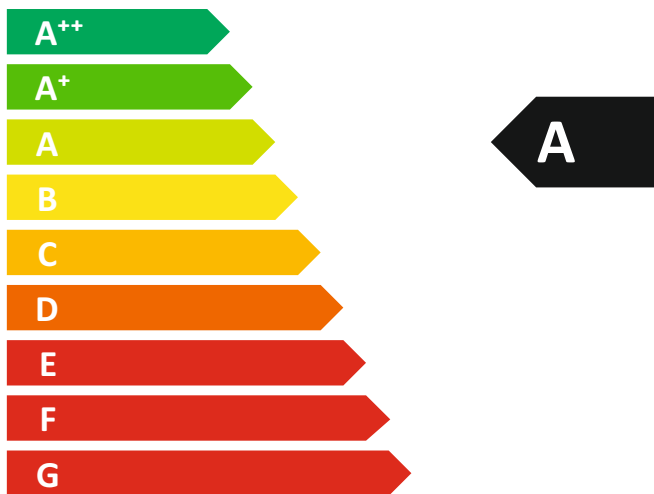

# ENERG

енергия · ενεργεια

Y

IJA

IE

IA

## DEFRO

DEFRO HOME INTRA SM  
MINI

**10,7**  
kW

ENERGIA • ЕНЕРГИЯ • ΕΝΕΡΓΕΙΑ • ENERGIJA • ENERGY • ENERGIE • ENERGI

2015/1186